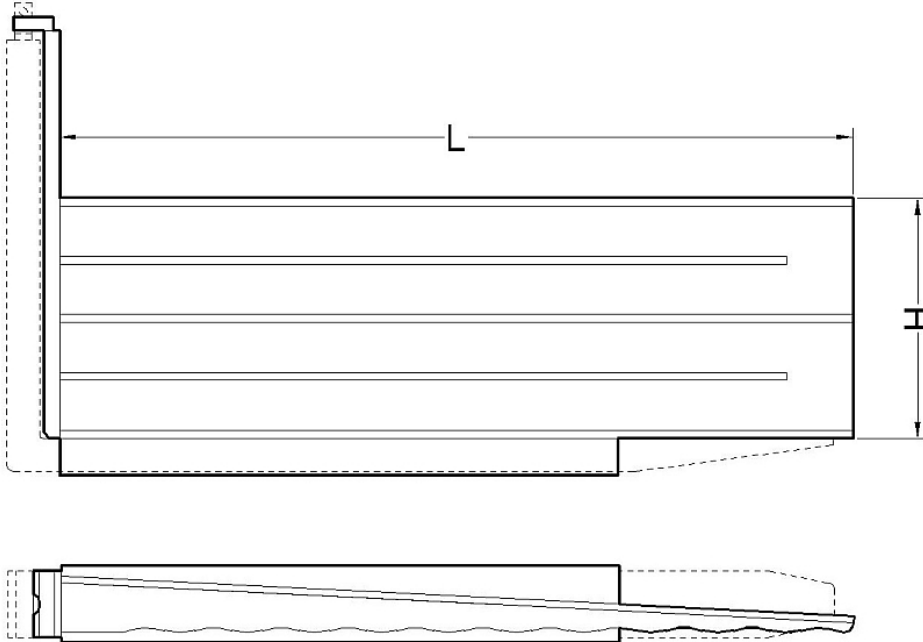

Model: AB

NL	Opschuifarmen voor Papierbalen	Voor vorkenklem
FR	Bras à enfiler pour Balles de papier	Pour Pince de fourche
EN	Slip-on arms for Paper bales	For Fork clamp
DE	Aufsteckarme für Papierballen	Für Gabelklammer

Mod nr	Cap. Q Kg	L-H mm	J	Gewicht kg
AB15C208	1400	800-350	PHP15E	54
AB20C210	1900	1000-350	PHP20E	68

NL J = Type model Klem
Q = Capaciteit / Ladingcenter

Opties: -

FR J = Type de modèle Pince
Q = capacité / centre de charge

Options: -

EN J = Type of model Clamp
Q = Capacity / Load center

Options: -

DE J = Typ der Klemme
Q = Kapazität / Lastmitte

Optionen: -