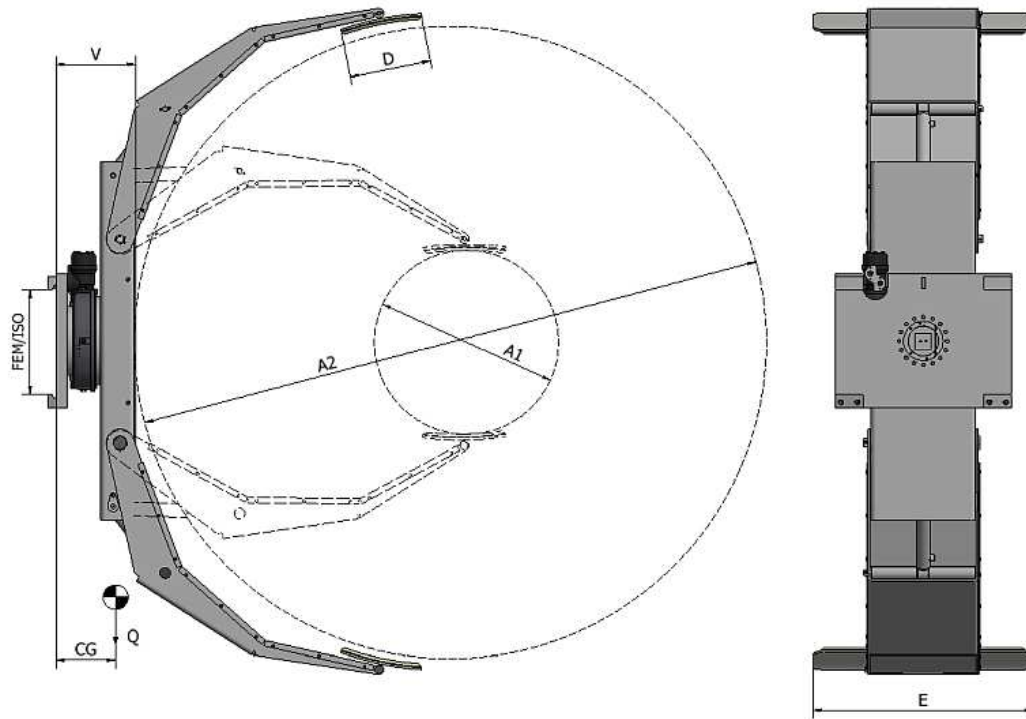

Model: SA 750

NL	Roterende Schuimrubberrollenklem – 360°	
FR	Pince rotative pour des rouleaux en caoutchouc mousse - 360°	
EN	Rotating Foam Rubber Roll Clamp - 360°	
DE	Rotierende Schaumgummirollenklemme - 360°	

Mod nr	Cap. Q Kg/mm	A1-A2 mm	D-E mm	CG mm	V mm	Gewicht kg	FEM / ISO
SA750-10	1000/1000	690-2300	300x800	244	288	395	2

NL 2 Hydraulische functies
Q = Capaciteit / Ladingcenter

Opties: - Snelmonteerklauwen
- Drukregelventiel
- Andere openingen op aanvraag

FR 2 fonctions hydraulique
Q = capacité / centre de charge

Options: - Griffes de montage rapides
- Vanne de régulation de pression
- Autres ouvertures sur demande

EN 2 Hydraulic functions
Q = Capacity / Load center

Options: - Quick mounting claws
- Pressure control valve
- Other openings on request

DE 2 Hydraulik funktionen
Q = Kapazität / Lastmitte

Optionen: - Schnellmontagekrallen
- Druckregelventil
- Andere Öffnungen auf Anfrage