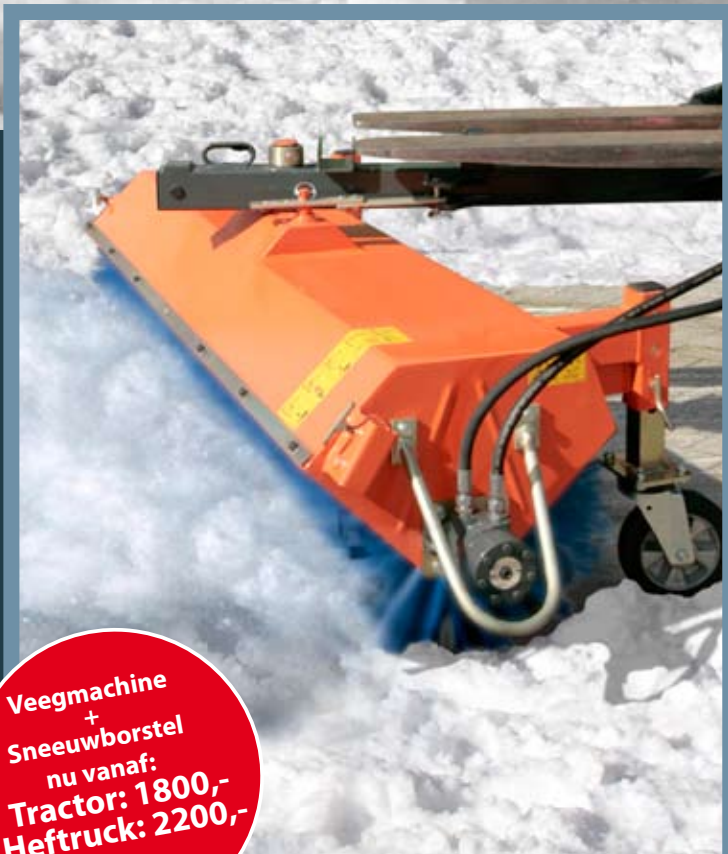

Little Giant Europa n.v

nu vanaf
995,-
1500 mm breed
vast schuifblad
30° rechts

Veegmachine
+
Sneeuwborstel
nu vanaf:
Tractor: 1800,-
Heftruck: 2200,-

Little Giant Europa n.v.
Dennenlaan 8
2340 Beerse
Belgium

t. +32 (0)14 61 19 53
f. +32 (0)14 61 38 32

info@littlegiant.be

www.littlegiant.be

WINTER APPARATUUR

SNS V sneeuwschuiver vast

DETAILS

- Vaste hoek 45°

	Lengte mm	Hoogte mm	Vork insteek	Hoek graden	Prijs
SNS R 1500 V	1500	105	200 x 80	45	995,-
SNS R 1800 V	1800	105	200 x 80	45	1095,-
SNS R 2000 V	2000	105	200 x 80	45	1195,-
SNS R 2400 V	2400	105	200 x 80	45	1295,-

Tot 3,5 meter breed

ECO sneeuwborstel

DETAILS

- Schuinstelling L+R
- Sneeuwborstel

OPTIES

- Opvangbak
- 3e steunwiel
- vuilborstel

	Lengte mm	diameter borstel mm	Vork insteek	Prijs Heftruck	Prijs Traktor
ECO 1500	1500	520	150 x 75	2200,-	1800,-
ECO 1800	1800	520	150 x 75	2240,-	1840,-
ECO 2300	2300	520	150 x 75	2280,-	1910,-