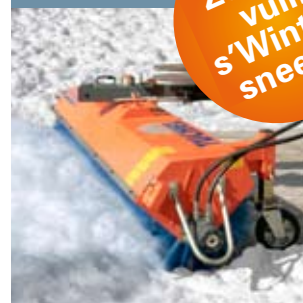

Tot 3,5 meter breed

ECO sneeuwborstel

DETAILS

- Schuinstelling L+R
- Sneeuwborstel

OPTIES

- Opvangbak
- 3e steunwiel
- vuilborstel

	Lengte mm	diameter borstel mm	Vork insteek	Prijs Heftruck	Prijs Traktor
ECO 1500	1500	520	150 x 75	2200,-	1800,-
ECO 1800	1800	520	150 x 75	2240,-	1840,-
ECO 2300	2300	520	150 x 75	2280,-	1910,-

Zomers vuil. s'Winters sneeuw

ST zoutstrooier

DETAILS/OPTIES

- Afdekzeil
- Koppelstuk heftruck
- Trekhaak koppeling

	Liter	Strooi breedte meter	Prijs
ST 110 Verzinkte kuip	110	1 - 6	955
ST 150 Verzinkte kuip	150	1 - 6	1145
ST 150 Kunststof kuip	150	1 - 6	1485